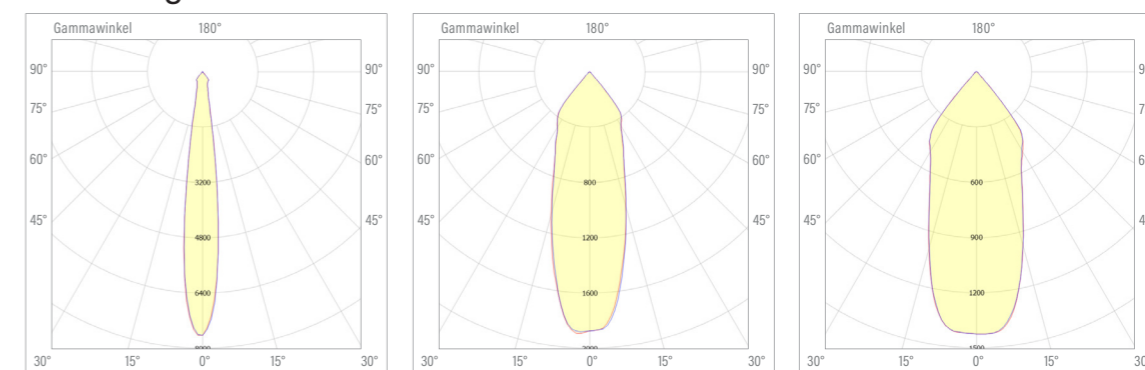

Technical Data / Technische Daten

V30 Adjustable	
Housing Colour / Gehäusefarbe	White, Black / Weiß, Schwarz
Beam Angle / Abstrahlwinkel	14°, 32°, 41°
Max. Power / Max. Leistung	60 W @ 1400 mA / 45 W @ 1050 mA
Max. Luminaire Flux* / Max. Leuchtenlichtstrom*	4645 lm
Max. Efficacy* / Max. Effizienz*	77 lm/W
Lifetime / Lebensdauer L80 B10	50.000 h

*) depending on version and input current / abhängig von Ausführung und Eingangsstrom

Versions / Ausführungen

Colour Temperature / Farbtemperatur	CRI	Luminaire Luminous Flux / Leuchtenlichtstrom	Connection Power / Anschlussleistung	Efficacy / Effizienz
2700K	97	3340 lm	60W	56 lm/W
3000K	90	3879 lm	60W	65 lm/W
4000K	80	4645 lm	60W	77 lm/W

Beam Angle / Abstrahlwinkel

14° Spot

32° Flood

41° MWFL