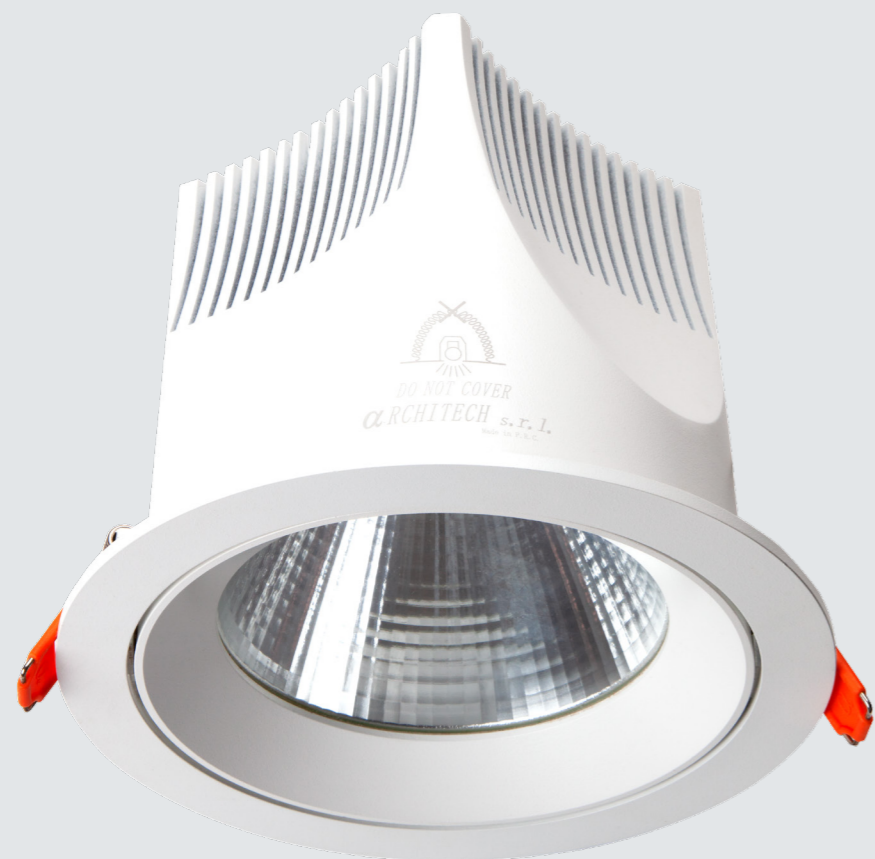

RECESSED DOWNLIGHT
ADJUSTABLE / EINSTELLBAR

CODE	POWER	BEAM ANGLE	KELVIN	CRI	COLOUR
V3003xxxxxxxx	4 max 45 W 6 max 60 W	02 Spot 14°	27 2700	97	1 White 2 Black
		03 Flood 32°	30 3000	90	
		04 MWFL 41°	40 4000	80	

VENEZIA V30 ADJUSTABLE

Aluminium die-casting sink, patented passive cooling system. Highest-grade silver anodized reflector. Long lumen maintenance 50.000 hours (L80 B10). Up to SDCM: 2 allowing a consistent white light colour between modules and over their lifetime. UGR <19. Driver not included. Suitable drivers from page 221.

Leuchtenkörper aus Alu-Druckguss, patentierte passive Kühlung. Reinaluminium-Reflektor silber eloxiert. Lebensdauer 50.000 Stunden (L80 B10). SDCM: 2 LED-Chips für eine konstante Farbtemperatur über die Lebensdauer. UGR <19. Treiber nicht enthalten. Passende Treiber ab Seite 221.

Technical Data / Technische Daten

V30 Adjustable	
Housing Colour / Gehäusefarbe	White, Black / Weiß, Schwarz
Beam Angle / Abstrahlwinkel	14°, 32°, 41°
Max. Power / Max. Leistung	60 W @ 1400 mA / 45 W @ 1050 mA
Max. Luminaire Flux* / Max. Leuchtenlichtstrom*	4645 lm
Max. Efficacy* / Max. Effizienz*	77 lm/W
Lifetime / Lebensdauer L80 B10	50.000 h