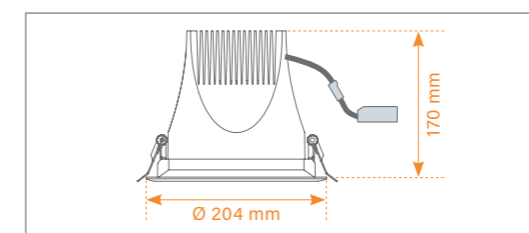

Versions / Ausführungen

Colour Temperature / Farbtemperatur	CRI	Luminaire Luminous Flux / Leuchtenlichtstrom	Connection Power / Anschlussleistung	Efficacy / Effizienz
2700K	97	3340 lm	60W	56 lm/W
3000K	90	3879 lm	60W	65 lm/W
4000K	80	4645 lm	60W	77 lm/W