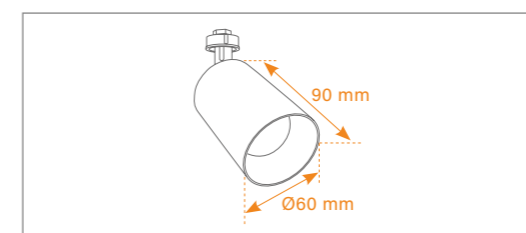

Versions / Ausführungen