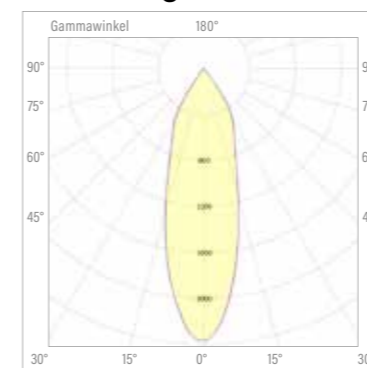

Technical Data / Technische Daten

Massa 60	
Housing Colour / Gehäusefarbe	White, Black / Weiß, Schwarz
Beam Angle / Abstrahlwinkel	30°, 43°
Max. Power / Max. Leistung	10 W @ 250 mA
Max. Luminaire Flux* / Max. Leuchtenlichtstrom*	714 lm
Max. Efficacy* / Max. Effizienz*	71 lm/W
Lifetime / Lebensdauer L80 B10	50.000 h

*) depending on version and input current / abhängig von Ausführung und Eingangsstrom

Versions / Ausführungen

Colour Temperature/ Farbtemperatur	CRI	Luminaire Luminous Flux/ Leuchtenlichtstrom	Connection Power/ Anschlussleistung	Efficacy/ Effizienz
2700K	90	676 lm	10 W	68 lm/W
3000K	90	702 lm	10 W	70 lm/W
4000K	90	714 lm	10 W	71 lm/W

Beam Angle / Abstrahlwinkel

30° Flood

43° MWFL