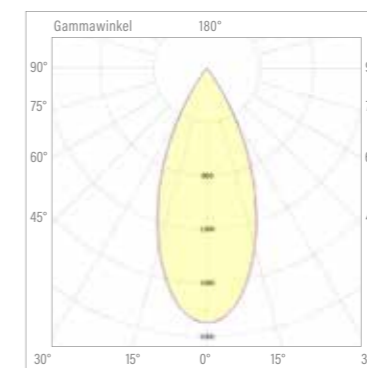

Technical Data / Technische Daten

Massa 60	
Housing Colour / Gehäusefarbe	White, Black / Weiß, Schwarz
Beam Angle / Abstrahlwinkel	30°, 43°
Max. Power / Max. Leistung	10 W @ 250 mA
Max. Luminaire Flux* / Max. Leuchtenlichtstrom*	714 lm
Max. Efficacy* / Max. Effizienz*	71 lm/W
Lifetime / Lebensdauer L80 B10	50.000 h

*) depending on version and input current / abhängig von Ausführung und Eingangsstrom

Versions / Ausführungen

Colour Temperature/ Farbtemperatur	CRI	Luminaire Luminous Flux/ Leuchtenlichtstrom	Connection Power/ Anschlussleistung	Efficacy/ Effizienz
2700K	90	676 lm	10 W	68 lm/W
3000K	90	702 lm	10 W	70 lm/W
4000K	90	714 lm	10 W	71 lm/W

Beam Angle / Abstrahlwinkel

30° Flood

43° MWFL