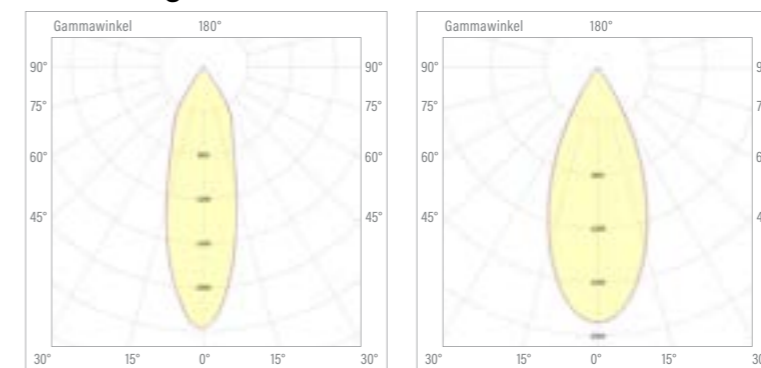

43° MWFL

Beam Angle / Abstrahlwinkel

30° Flood