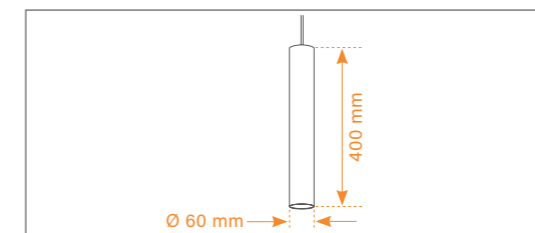

Versions / Ausführungen