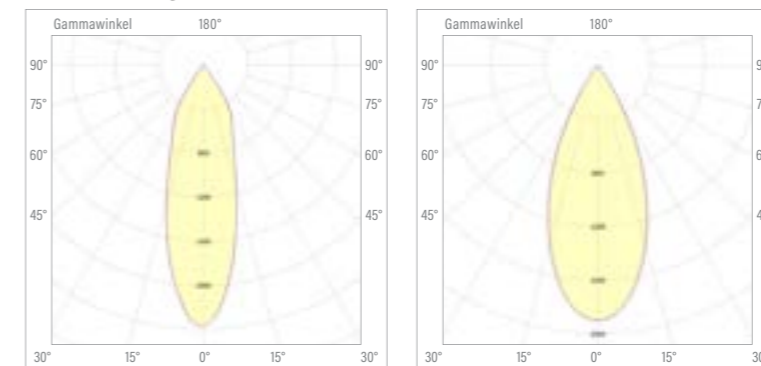

43° MWFL

Beam Angle / Abstrahlwinkel

30° Flood