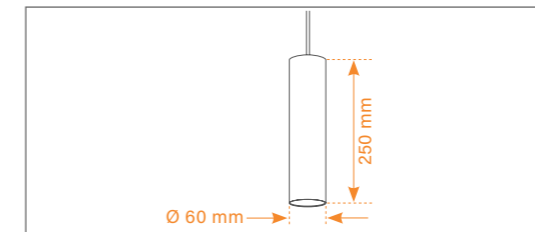

Versions / Ausführungen