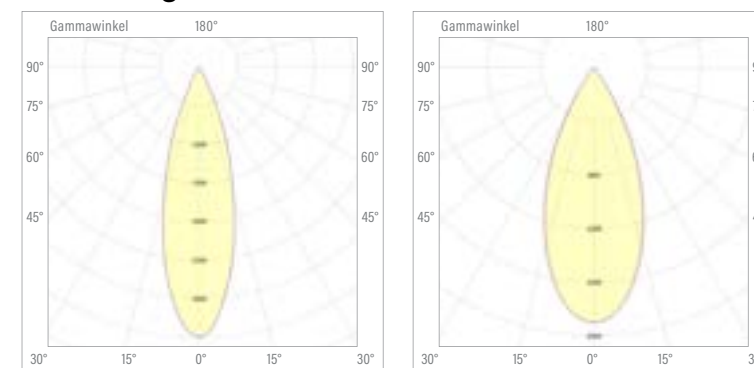

43° MWFL

Beam Angle / Abstrahlwinkel

30° Flood