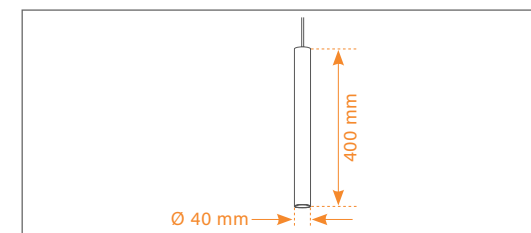

Versions / Ausführungen