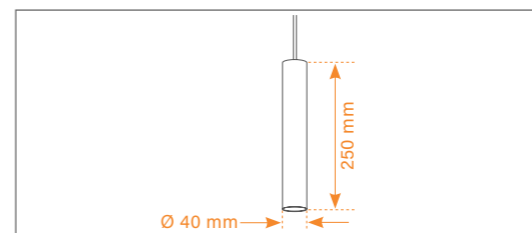

Versions / Ausführungen