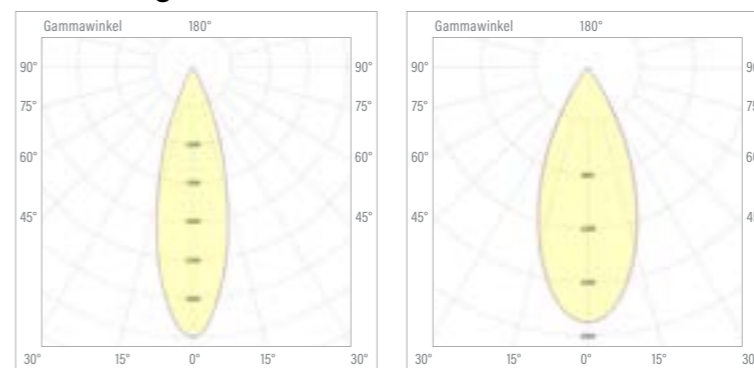

43° MWFL

Beam Angle / Abstrahlwinkel

30° Flood