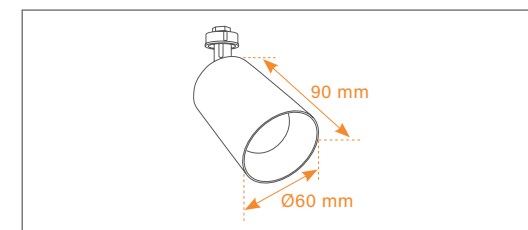

Versions / Ausführungen