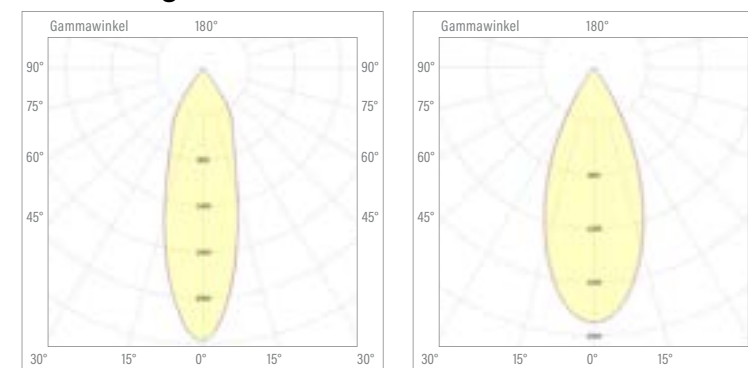

43° MWFL

Beam Angle / Abstrahlwinkel

30° Flood