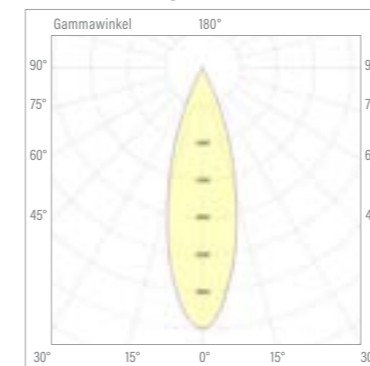

## Technical Data / Technische Daten

Massa 40	
Housing Colour / Gehäusefarbe	White, Black / Weiß, Schwarz
Beam Angle / Abstrahlwinkel	30°, 43°
Max. Power / Max. Leistung	10 W @ 250 mA
Max. Luminaire Flux* / Max. Leuchtenlichtstrom*	815 lm
Max. Efficacy* / Max. Effizienz*	82 lm/W
Lifetime / Lebensdauer L80 B10	50.000 h

## Versions / Ausführungen

Colour Temperature / Farbtemperatur	CRI	Luminaire Luminous Flux / Leuchtenlichtstrom	Connection Power / Anschlussleistung	Efficacy / Effizienz
2700K	90	767 lm	10 W	77 lm/W
3000K	90	799 lm	10 W	80 lm/W
4000K	90	815 lm	10 W	82 lm/W

## Beam Angle / Abstrahlwinkel

30° Flood

43° MWFL