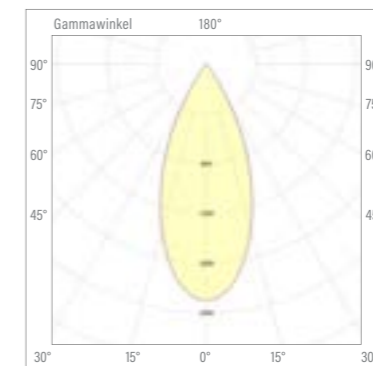

## Technical Data / Technische Daten

Massa 40	
Housing Colour / Gehäusefarbe	White, Black / Weiß, Schwarz
Beam Angle / Abstrahlwinkel	30°, 43°
Max. Power / Max. Leistung	10 W @ 250 mA
Max. Luminaire Flux* / Max. Leuchtenlichtstrom*	815 lm
Max. Efficacy* / Max. Effizienz*	82 lm/W
Lifetime / Lebensdauer L80 B10	50.000 h

## Versions / Ausführungen

Colour Temperature / Farbtemperatur	CRI	Luminaire Luminous Flux / Leuchtenlichtstrom	Connection Power / Anschlussleistung	Efficacy / Effizienz
2700K	90	767 lm	10 W	77 lm/W
3000K	90	799 lm	10 W	80 lm/W
4000K	90	815 lm	10 W	82 lm/W

## Beam Angle / Abstrahlwinkel

30° Flood

43° MWFL