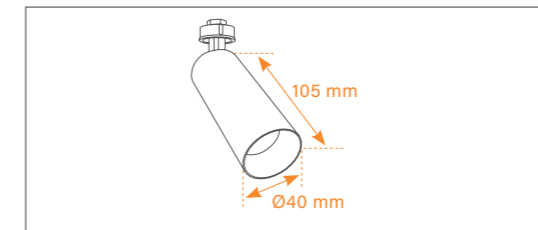

Versions / Ausführungen