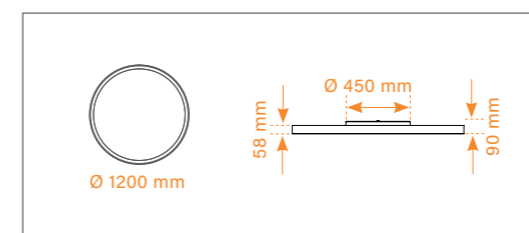

Deckenaufbauleuchte, Gehäuse aus Aluminium. Lebensdauer 50.000 Stunden (L80 B10). SDCM: 3. LED-Chips für eine konstante Farbtemperatur über die Lebensdauer. Einfacher Wechsel zwischen direkt und direkt/indirekt. Inklusive Treiber (EVG).

Technical Data / Technische Daten

Lucca 1200	
Housing Colour / Gehäusefarbe	White, Black / Weiß, Schwarz
Beam Angle / Abstrahlwinkel	113,5°
Max. Power / Max. Leistung	154 W
Max. Luminaire Flux* / Max. Leuchtenlichtstrom*	25949 lm
Max. Efficacy* / Max. Effizienz*	168 lm/W
Lifetime / Lebensdauer L80 B10	50.000 h

*) depending on version and input current / abhängig von Ausführung und Eingangsstrom

Versions / Ausführungen

Colour Temperature/ Farbtemperatur	CRI	Luminaire Luminous Flux/ Leuchtenlichtstrom	Connection Power/ Anschlussleistung	Efficacy/ Effizienz
2700	90	19854 lm	154 W	128 lm/W
3000	90	21034 lm	154 W	137 lm/W
4000	80	25949 lm	154 W	168 lm/W