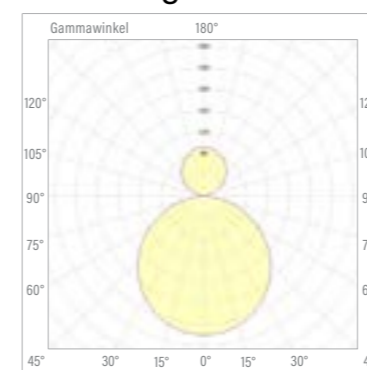

Beam Angle / Abstrahlwinkel