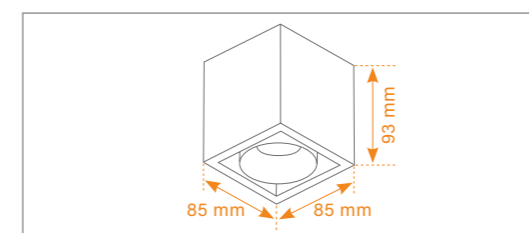

Versions / Ausführungen