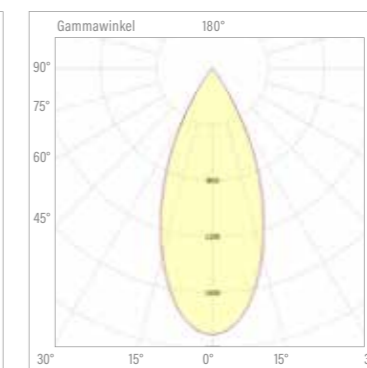

Technical Data / Technische Daten

Livorno 1	
Housing Colour / Gehäusefarbe	White, Black / Weiß, Schwarz
Beam Angle / Abstrahlwinkel	27°, 43°
Max. Power / Max. Leistung	11 W
Max. Luminaire Flux* / Max. Leuchtenlichtstrom*	851 lm
Max. Efficacy* / Max. Effizienz*	77 lm/W
Lifetime / Lebensdauer L80 B10	50.000 h

*) depending on version and input current / abhängig von Ausführung und Eingangsstrom

Versions / Ausführungen

Colour Temperature/ Farbtemperatur	CRI	Luminaire Luminous Flux/ Leuchtenlichtstrom	Connection Power/ Anschlussleistung	Efficacy/ Effizienz
2700K	90	801 lm	11 W	73 lm/W
3000K	90	834 lm	11 W	75 lm/W
4000K	90	851 lm	11 W	77 lm/W

Beam Angle / Abstrahlwinkel

27° Spot

43° MWFL