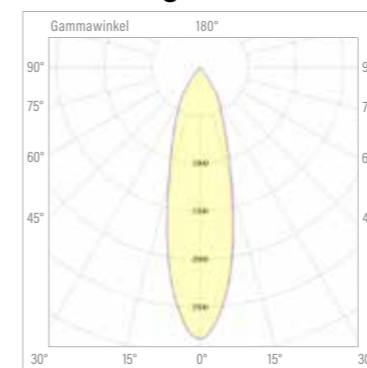

Technical Data / Technische Daten

Livorno 1	
Housing Colour / Gehäusefarbe	White, Black / Weiß, Schwarz
Beam Angle / Abstrahlwinkel	27°, 43°
Max. Power / Max. Leistung	11 W
Max. Luminaire Flux* / Max. Leuchtenlichtstrom*	851 lm
Max. Efficacy* / Max. Effizienz*	77 lm/W
Lifetime / Lebensdauer L80 B10	50.000 h

*) depending on version and input current / abhängig von Ausführung und Eingangsstrom

Versions / Ausführungen

Colour Temperature/ Farbtemperatur	CRI	Luminaire Luminous Flux/ Leuchtenlichtstrom	Connection Power/ Anschlussleistung	Efficacy/ Effizienz
2700K	90	801 lm	11 W	73 lm/W
3000K	90	834 lm	11 W	75 lm/W
4000K	90	851 lm	11 W	77 lm/W

Beam Angle / Abstrahlwinkel

27° Spot

43° MWFL